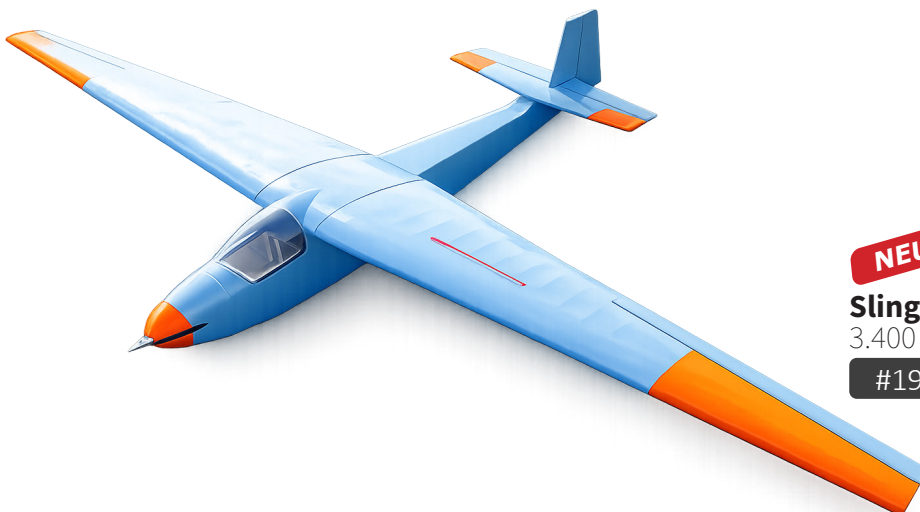

NEU

Slingsby T45 Swallow (Laser Cut Kit)

3.400 mm

#19166